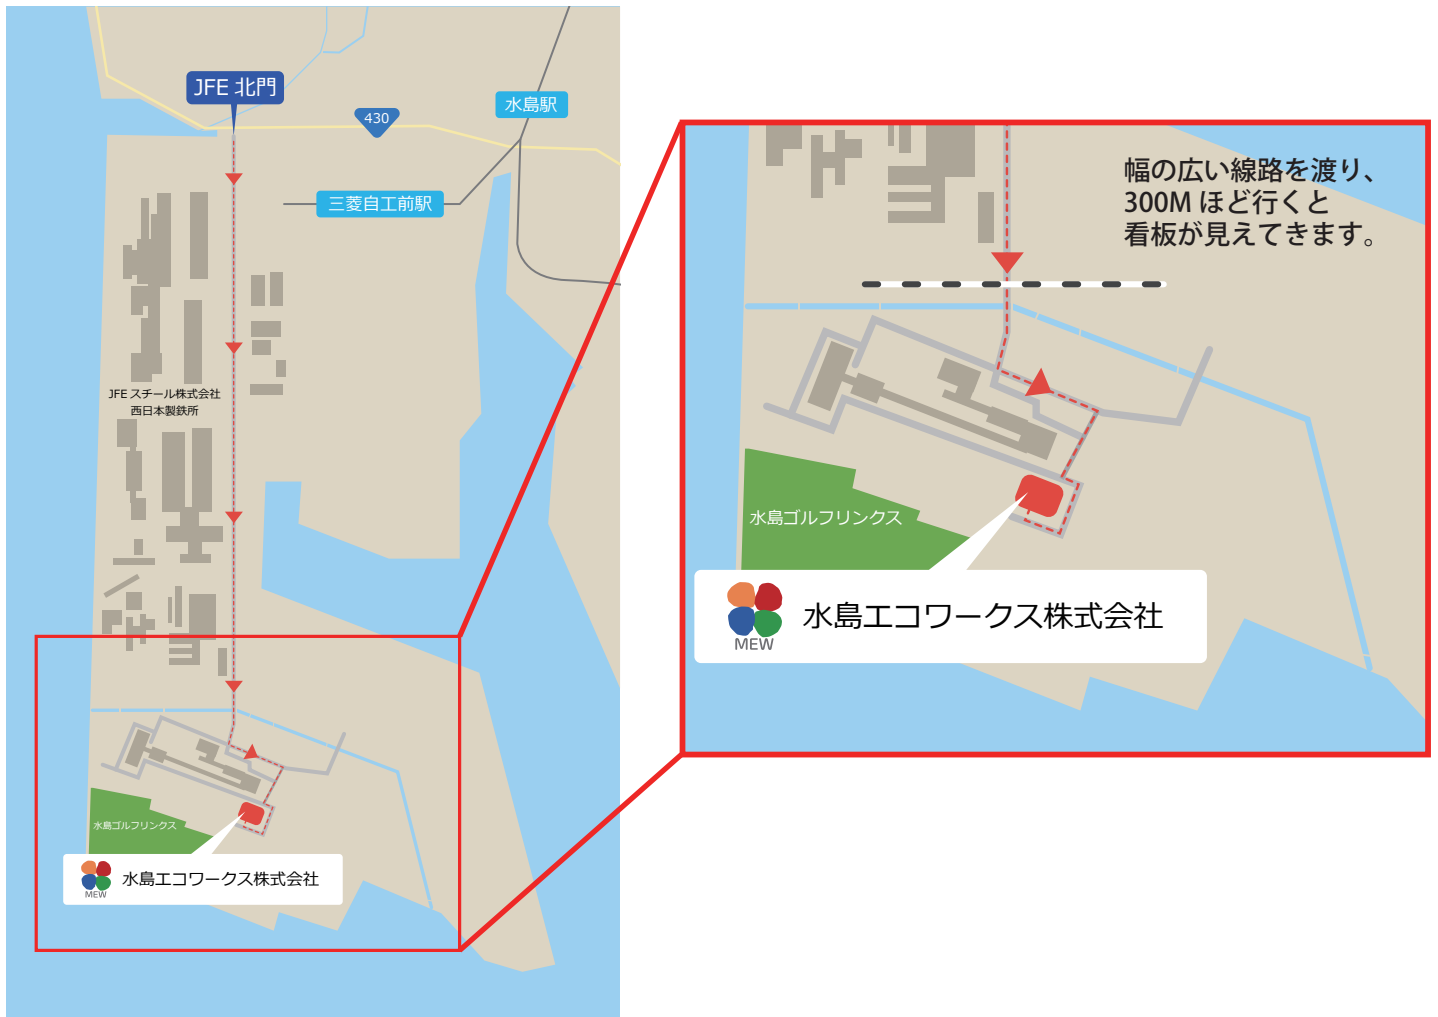

# 水島エコワークス(株) へのアクセス方法

〒721-8074 倉敷市水島川崎通1丁目14番5 (JFEスチール株式会社 西日本製鉄所(倉敷地区)内)  
TEL:(086) 447-3255 FAX:(086) 447-3257

※弊社はJFEスチールに構内にあり、車にてお越しいただけますが、JFEスチール北門からの入構をお願いいたします。  
※JFEスチール西日本製鉄所(倉敷)の構内を通るため事前に入門手続が必要です。当社にお問い合わせ下さい。

## ◆交通アクセス

JR山陽本線「**新倉敷駅**」下車、タクシー利用で約25分  
山陽自動車道「**玉島インターチェンジ**」から約30分